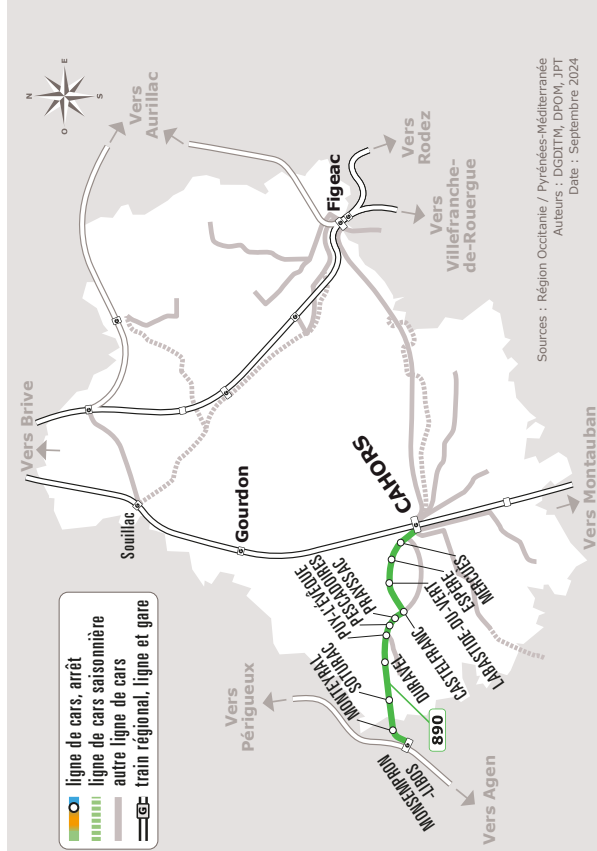

Les horaires sont donnés à titre indicatif. Se présenter à l'arrêt 5 minutes avant l'horaire du car.

Ne circule pas le 1er Mai

D : dimanche et jours fériés (sauf 1er Mai)

Edition au 1er septembre 2024

Sources : Région Occitanie / Pyrénées-Méditerranée
Auteurs : DGDITM, DPOM, JPT
Date : Septembre 2024